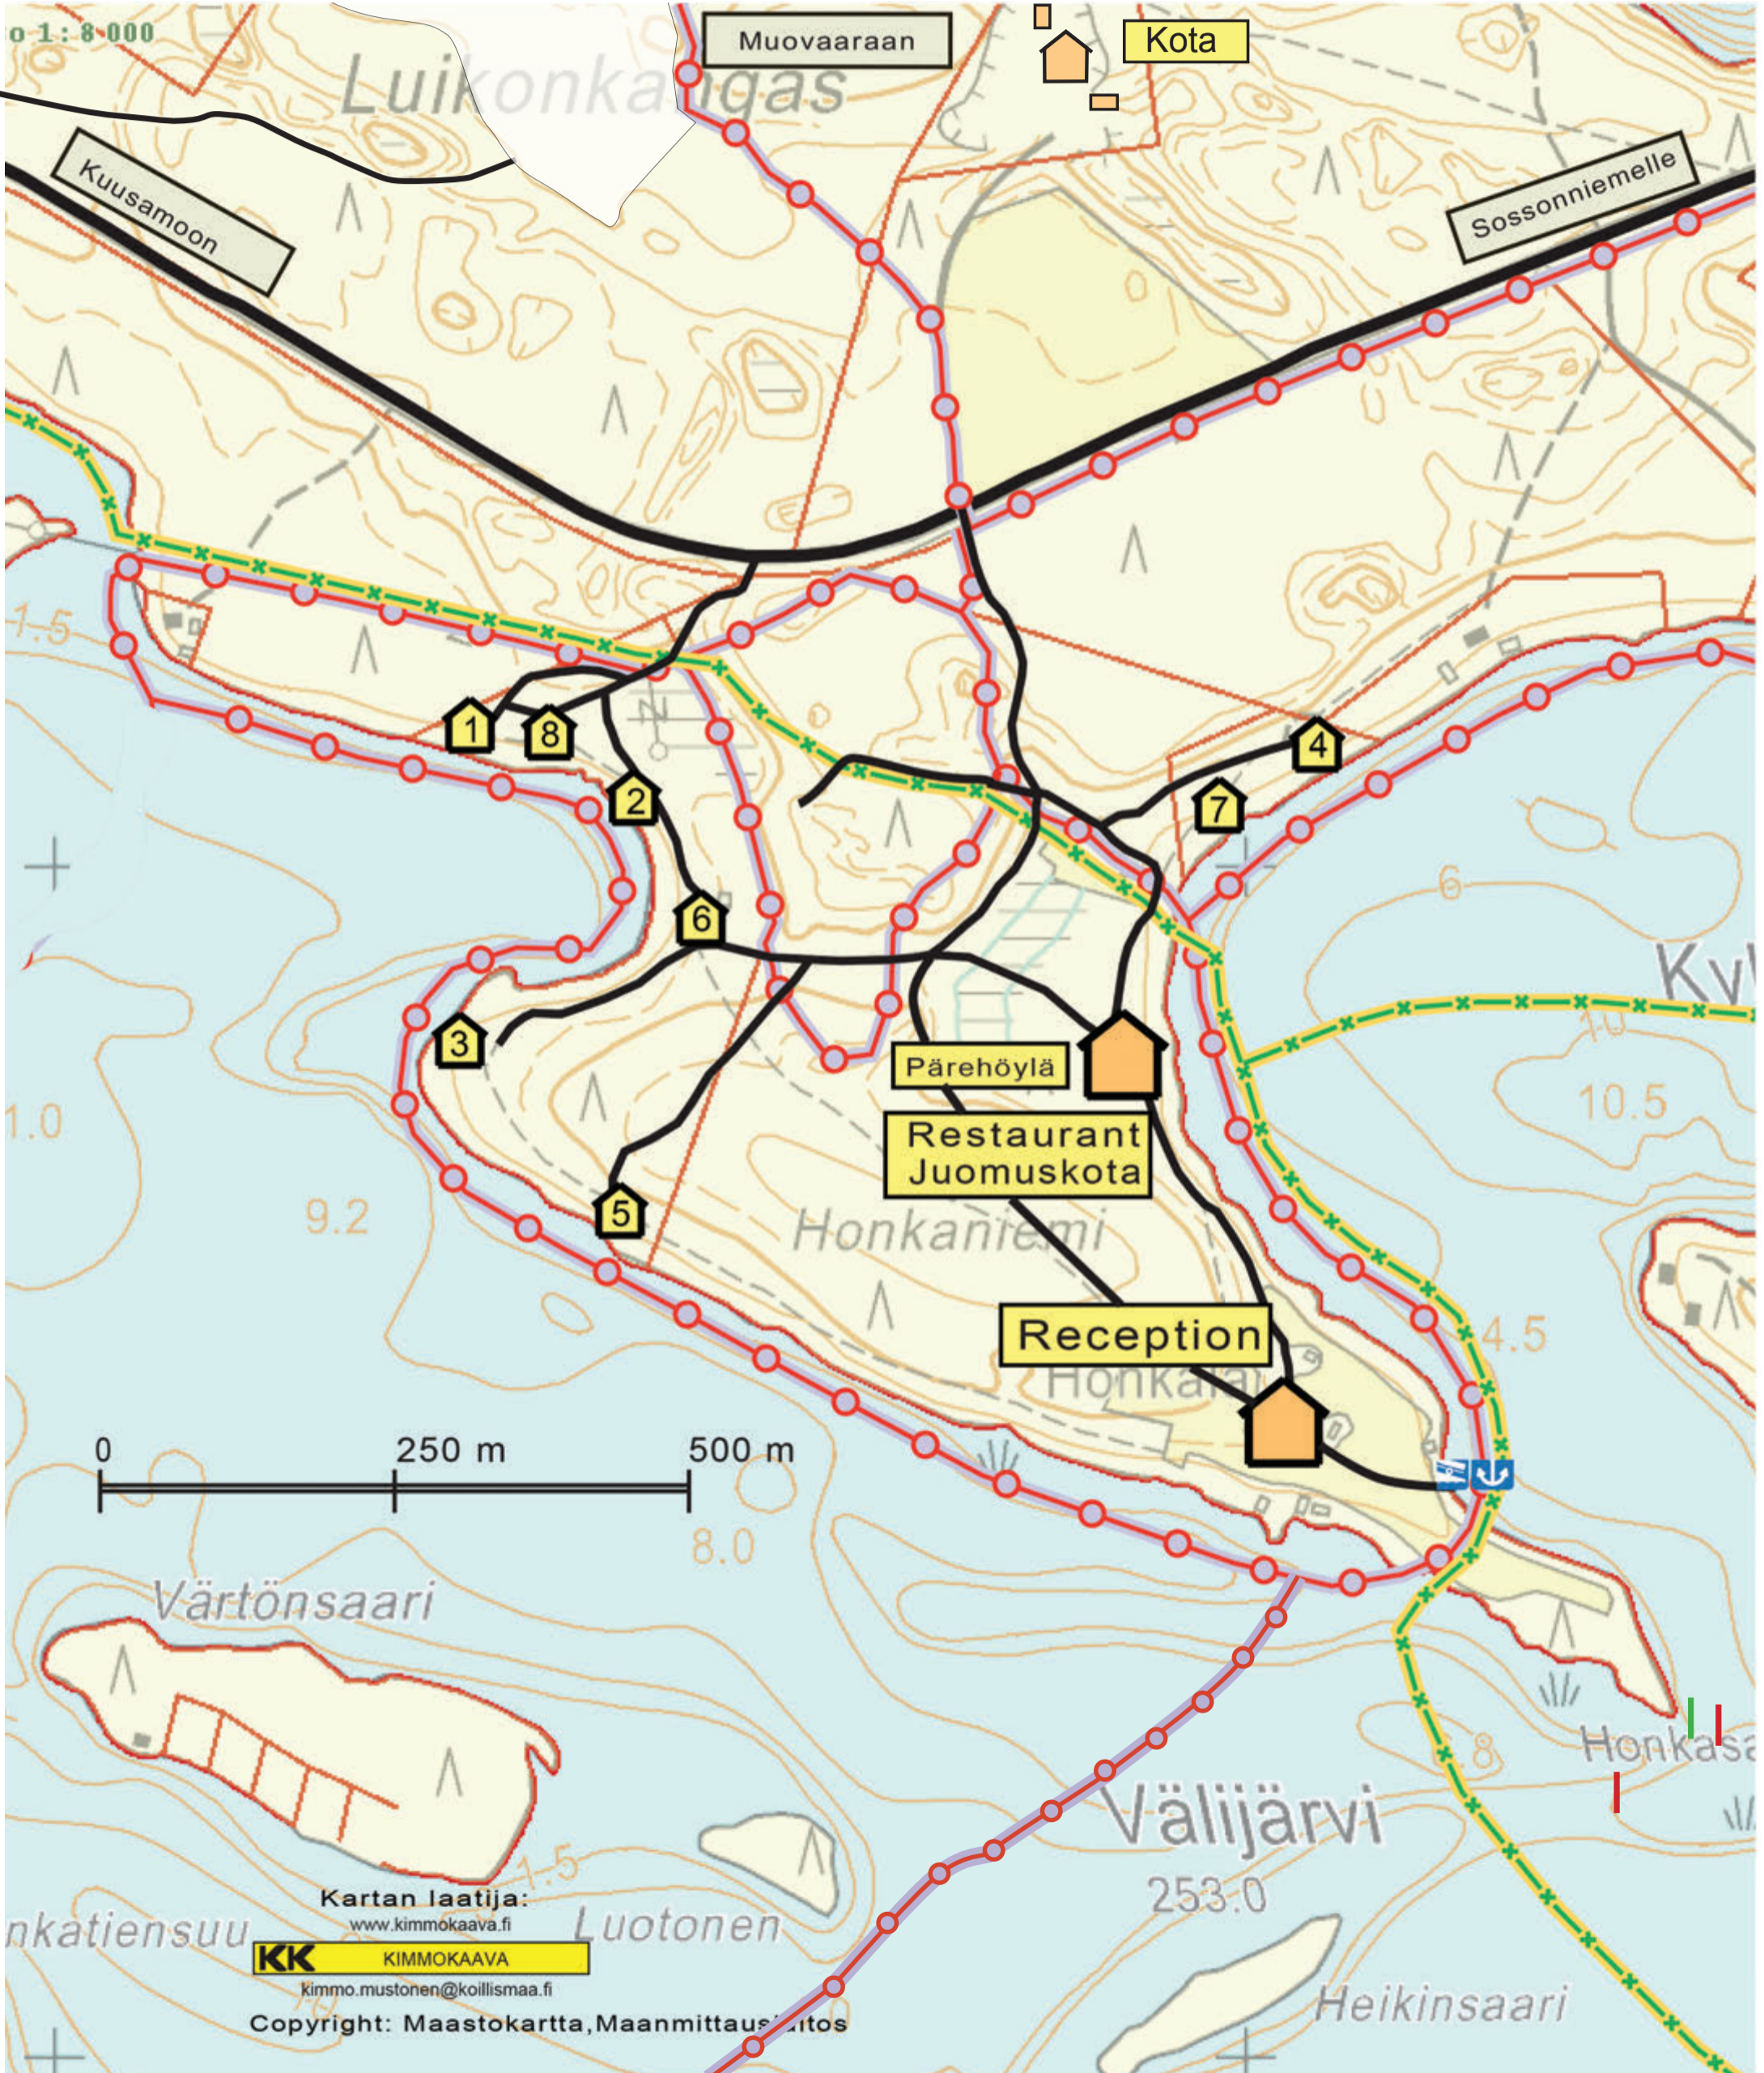

Tilausravintola Juomuskota

040 565 6598 / Marjo
0400 286 528 / Tuomo
info@ollilanlomamajat.com
www.ollilanlomamajat.com

	Mökki	Cottage	Hütte	Коттедж
	Latu	Skiing Route	Skilautroute	Трасса для беговых лыж
	Kelkkareitti	Snowmobile Route	Schneemobilroute	Трасса для снегоходов
	Sauvakävely	Nordic Walking	Nordic Walking	Скандинавская ходьба