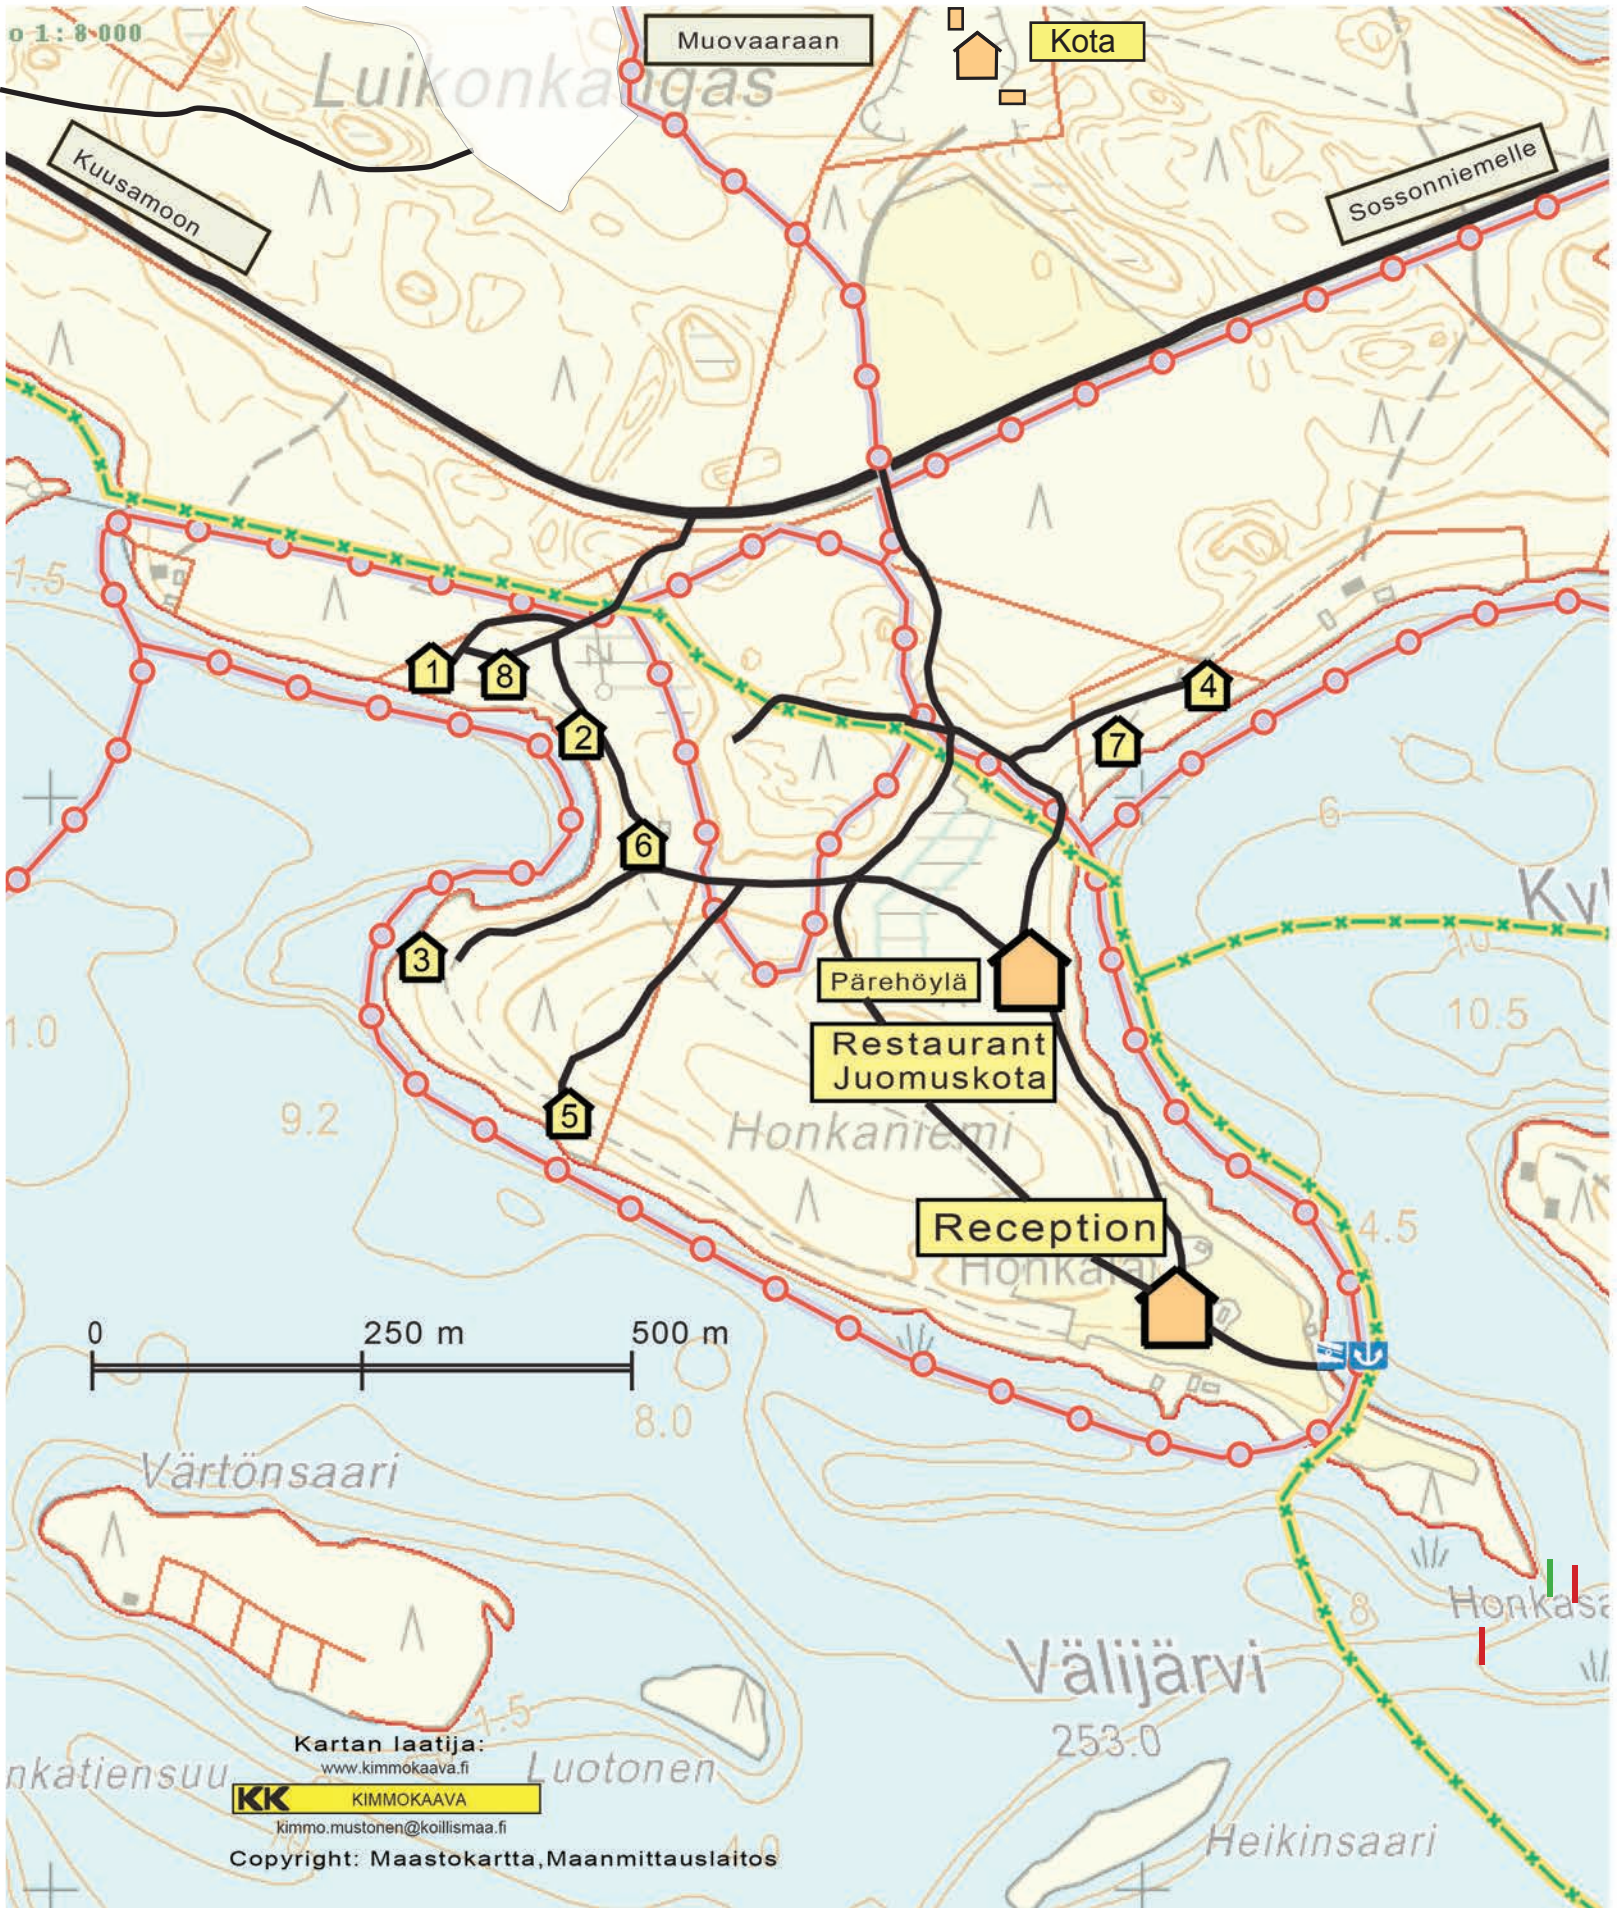

# Restaurant Juomuskota

+358 40 565 6598 / Marjo  
+358 400 286 528 / Tuomo

info@ollilanlomamajat.fi  
www.ollilanlomamajat.fi

	Mökki	Cottage	Hütte	Коттедж
	Latu	Skiing Route	Skilautroute	Трасса для беговых лыж
	Kelkkareitti	Snowmobile Route	Schneemobilroute	Трасса для снегоходов
	Sauvakävely	Nordic Walking	Nordic Walking	Скандинавская ходьба